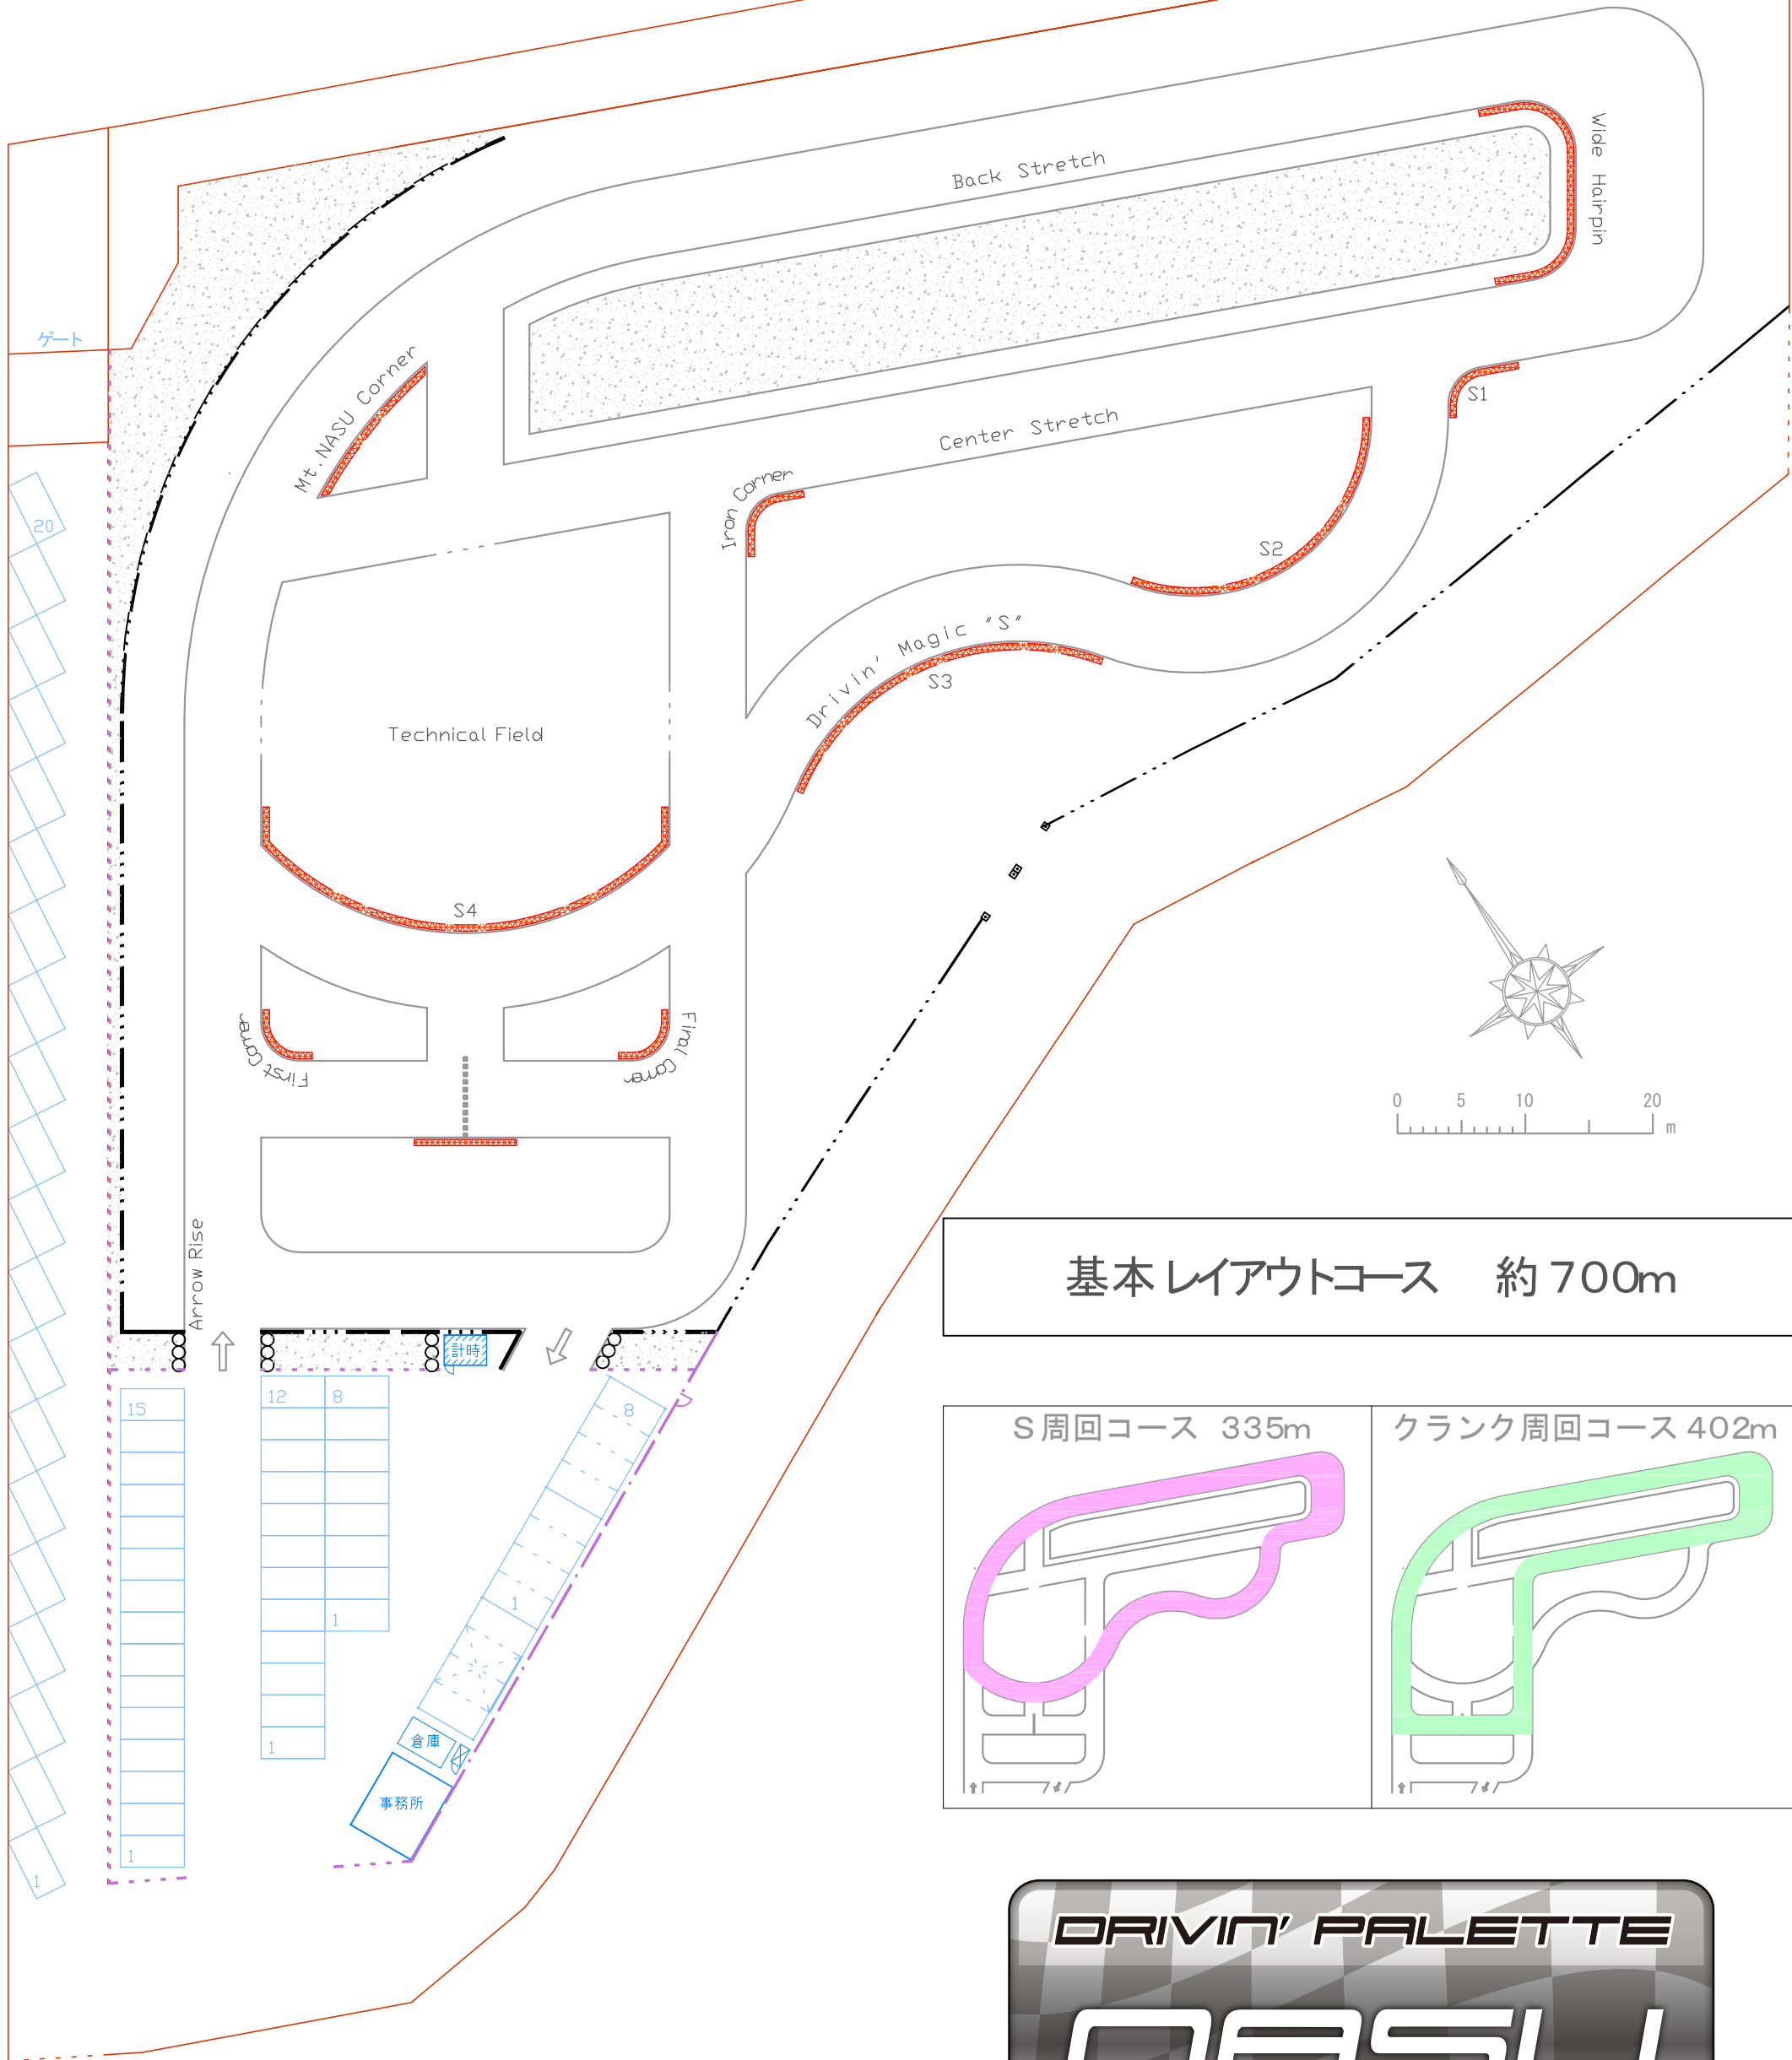

ドライビングパレット那須
コースレイアウト

基本レイアウトコース 約 700m